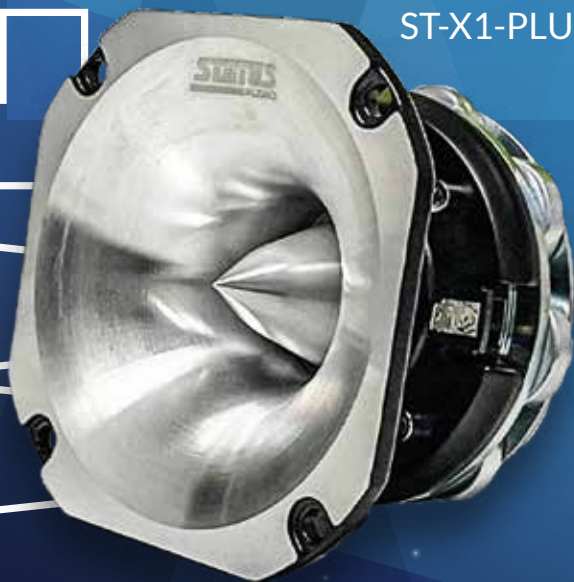

TWEETER
ST-X1-PLUS ND